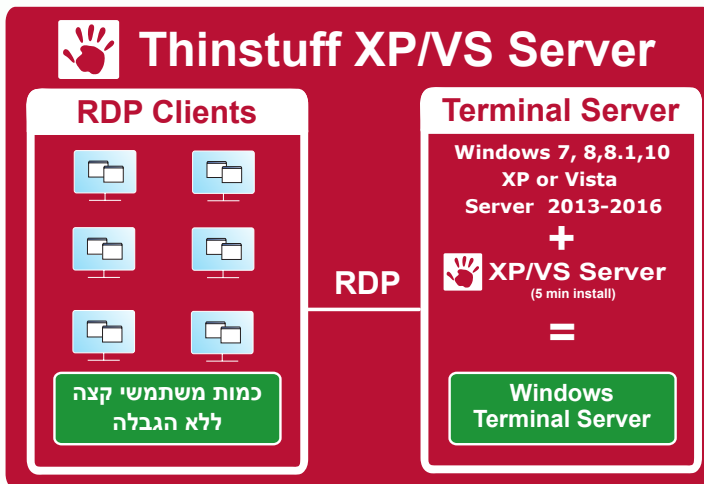

הפוך כל מחשב מבוסס Windows לשרת עוצמתי

על התוכנה

ThinStuff הוא פתרון אדיר וחסכוני לגישה מרחוק, של מספר משתמשים במקביל, לשולחן עבודה מרוחק הפועל בסביבת Windows באמצעות הפרוטוקול הסטנדרטי (RDP) Microsoft Desktop Desktop ומציע תאימות מלאה עם שירותי Microsoft Terminal Services.

התקנת התוכנה מאפשרת למספר בלתי מוגבל של משתמשים גישה מרחוק, בו זמנית, לכל שולחנות העבודה והיישומים שלהם באופן חלקי, תוך שניות. מאחר ואפשרות 'חיבור שולחן עבודה מרוחק' מותקנת מראש ברוב המכשירים והמערכות, מובטחת התאמה חלקה לרשתות קיימות ללא כל שינויי חומרה או תוכנה.

יתרונות

- חסכון אדיר בעלויות רישוי עבור תוכנות - מאפשר גישה בו-זמנית לרישיון בודד
- אין צורך ברכישת מחשבים חדשים ועוצמתיים כל מחשב סטנדרטי מתאים להתחברות לשרת
- חסכון משמעותי ברכישת פתרון טרמינל סרבר הכולל חומרה מורכבת ותוכנה יקרה
- מתאים לעסקים, ארגונים ומוסדות בכל גודל